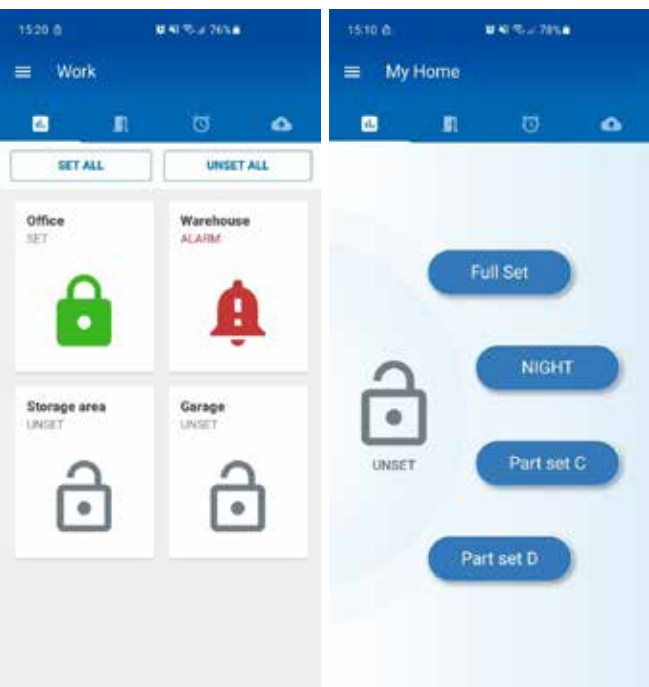

Per il mantenimento di un ottimale livello di sicurezza dei sistemi installati, Neroni Automazioni offre un completo servizio di assistenza tecnica e manutenzione ordinaria e straordinaria.

Oggi puoi approfittare dei **comodi pagamenti a rate**, a partire da 50 € al mese.